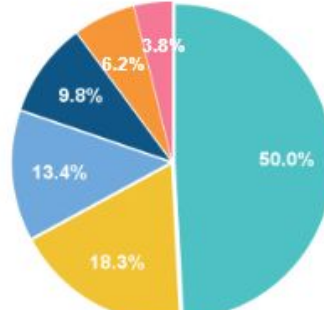

【短期採用】
1日～複数日

【長期採用】
貴社アルバイト
採用

データベース情報

シェアフルダウンロード者数

法人登録社数

910万DL

約7.5万社

性別

年齢別

地域別

● 男性 ● 女性

● 18~24歳 ● 25~34歳 ● 35~44歳 ● 45~54歳 ● 55歳~

● 関東 ● 関西 ● 中部 ● 九州・沖縄 ● 北海道・東北 ● 中国・四国

※2025年3月時点

飲食・販売

- ・ホール
- ・デリバリー
- ・レジ・品出し

軽作業

- ・ピッキング
- ・検品
- ・仕分け・梱包・配送準備

オフィスワーク

- ・一般事務
- ・経理事務
- ・試験監督

ご利用企業様

- 導入業種：製造・物流・飲食・イベント・小売、コールセンター
- 職種：軽作業・接客販売・一般事務・イベント・デリバリーなど

and more

910万
DL突破!