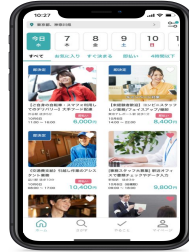

年齢別

地域別

● 男性 ● 女性

● 18~24歳 ● 25~34歳 ● 35~44歳 ● 45~54歳 ● 55歳~

● 関東 ● 関西 ● 中部 ● 九州・沖縄 ● 北海道・東北 ● 中国・四国

※2025年3月時点

飲食・販売

- ・ホール
- ・デリバリー
- ・レジ・品出し

軽作業

- ・ピッキング
- ・検品
- ・仕分け・梱包・配送準備

オフィスワーク

- ・一般事務
- ・経理事務
- ・試験監督

ご利用企業様

- 導入業種：製造・物流・飲食・イベント・小売、コールセンター
- 職種：軽作業・接客販売・一般事務・イベント・デリバリーなど

and more

910万
DL突破!

「すぐに働きたい人」と「すぐ人手がほしい企業様」をマッチングするスキマバイトサービス

「この時間だけ」
働いてほしい

✨最短5分でマッチング✨

「この時間だけ」
働きたい

アカウント開
設から原稿作
成まで15分!

910万DL
突破!

公的書類に
よる本人確認
で安心安全

質問項目で
事前合意を
取り応募決定

お気に入り
登録→運用で
リピート促進

圧倒的
マッチング
率

QR勤怠で
勤怠管理も
ラクラク!

労務代行
サービス
をご支援

給与計算
・支払の
代行

採用に至らなければ費用は一切かからない
完全成果報酬型!

アカウント
開設費
無料

求人掲載費
無料