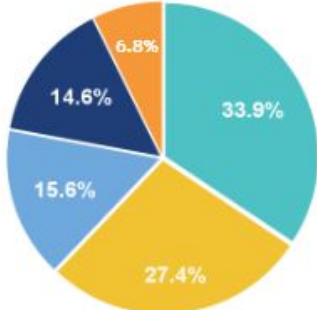

【短期採用】
1日～複数日

【長期採用】
貴社アルバイト
採用

データベース情報

シェアフルダウンロード者数

法人登録社数

910万DL

約7.5万社

性別

年齢別

地域別

● 男性 ● 女性

● 18~24歳 ● 25~34歳 ● 35~44歳 ● 45~54歳 ● 55歳~

● 関東 ● 関西 ● 中部 ● 九州・沖縄 ● 北海道・東北 ● 中国・四国

※2025年3月時点

飲食・販売

- ・ホール
- ・デリバリー
- ・レジ・品出し