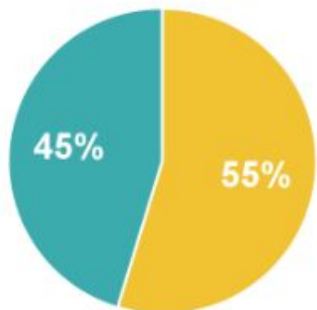

【短期採用】
1日～複数日

【長期採用】
貴社アルバイト
採用

データベース情報

シェアフルダウンロード者数

法人登録社数

910万DL

約7.5万社

性別

年齢別

地域別

● 男性 ● 女性

● 18~24歳 ● 25~34歳 ● 35~44歳 ● 45~54歳 ● 55歳~

● 関東 ● 関西 ● 中部 ● 九州・沖縄 ● 北海道・東北 ● 中国・四国

※2025年3月時点

飲食・販売

- ・ホール
- ・デリバリー
- ・レジ・品出し